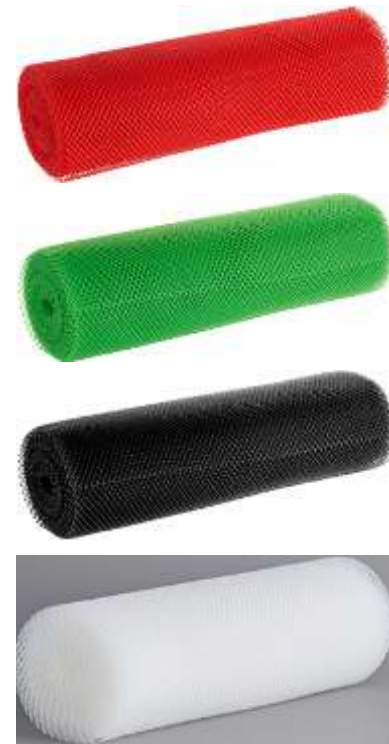

Eco Mesh- 塑膠擠出網

BSM-Bar Shelf Mesh Liner(生活網墊)

BSM-生活網墊規格表

編號	寬	長	厚度	顏色
BSM-61TF61	2ft	10ft	86mil	透明, 黑,白, 紅,綠
		20ft		
		40ft		

編號	寬	長	厚度	顏色
BSM-61TF61	61cm	5M	2.1mm	透明, 黑,白, 紅,綠
		10M		
		12M		
		15M		

BSM-生活網墊-顏色