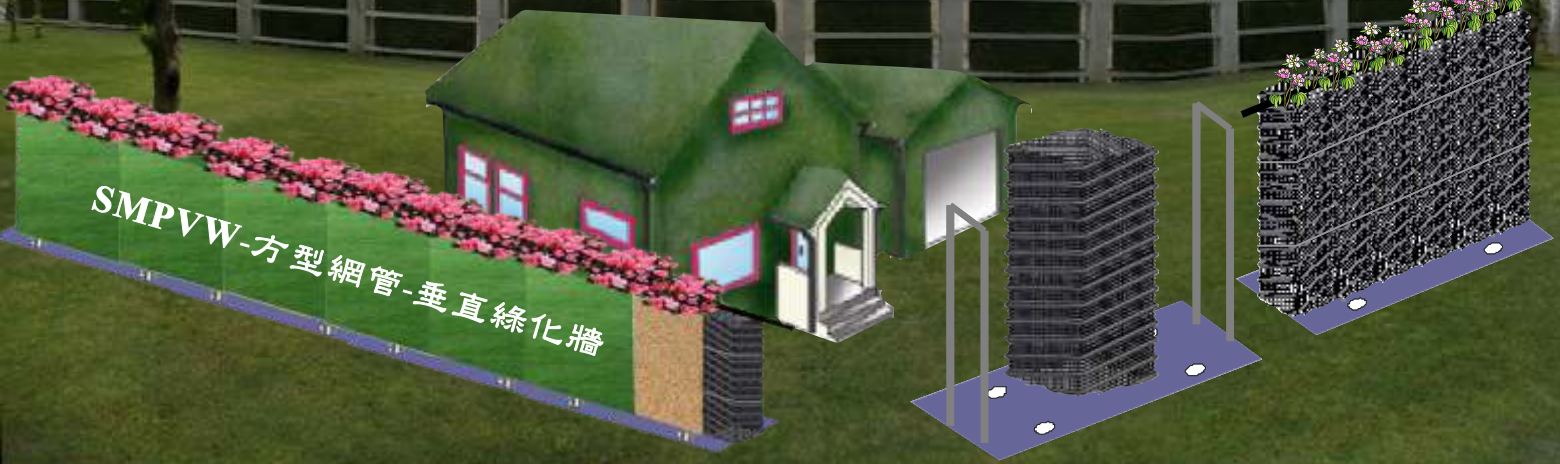

SMPVW-方型網管垂直綠化圍牆

施工、維護容易、成本低

- *SMP-方型網管係以高密度聚乙烯(HDPE)為材料，立體螺紋及子母牙山環繞成網狀結構，連續一體押出成型，無毒、抗酸鹼、耐用年限長。
- *SMP-方型網管立體螺紋環繞可固定垂直土層，適合粘貼草皮。
- *SMP-方型網管高密度網狀結構，可全面攀附草根。
- *垂直綠化以SMP-方型網管為基材，配合穩壓滴水灌溉系統，施工及維護容易、成本低。

垂直綠化圍牆施工步驟示意圖