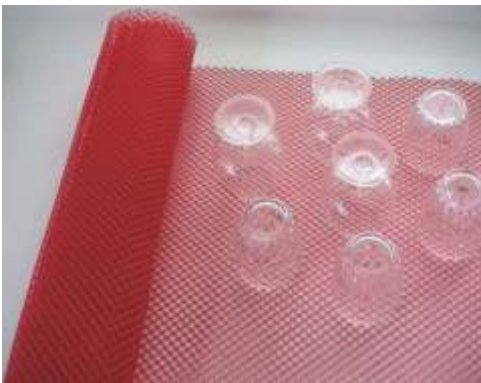

塑膠擠出網-生活網墊 BSM-Bar Shelf Mesh Liner

保護您的玻璃器皿免受碎裂和破損的最佳方法 網狀襯墊可促進空氣流動，從而加快乾燥和衛生儲存。

用剪刀輕鬆剪斷，非常適合在吧台、櫥櫃、抽屜和存儲區域使用。

堅固耐用的網狀襯墊專為酒吧和廚房玻璃清潔區域而設計。

生活網墊有四種更好的方法：

- 最大限度地減少玻璃器皿碎裂和破損。
- 使玻璃杯遠離細菌滋生，改善衛生。
- 加速玻璃器皿乾燥，促進空氣流動。
- 減少“毛巾擦拭”的細菌危害

材質：EVA

尺寸：

2ft x 10ft
2ft x 20ft
2ft x 40ft
61cm x 5m
61cm x 10m

厚度：2.1mm

顏色：透明、紅、黑、綠、白

包裝：

1支/箱
2支/箱
4支/箱
6支/箱

南陽化學工業股份有限公司
Nan Yang Chemical Co., Ltd