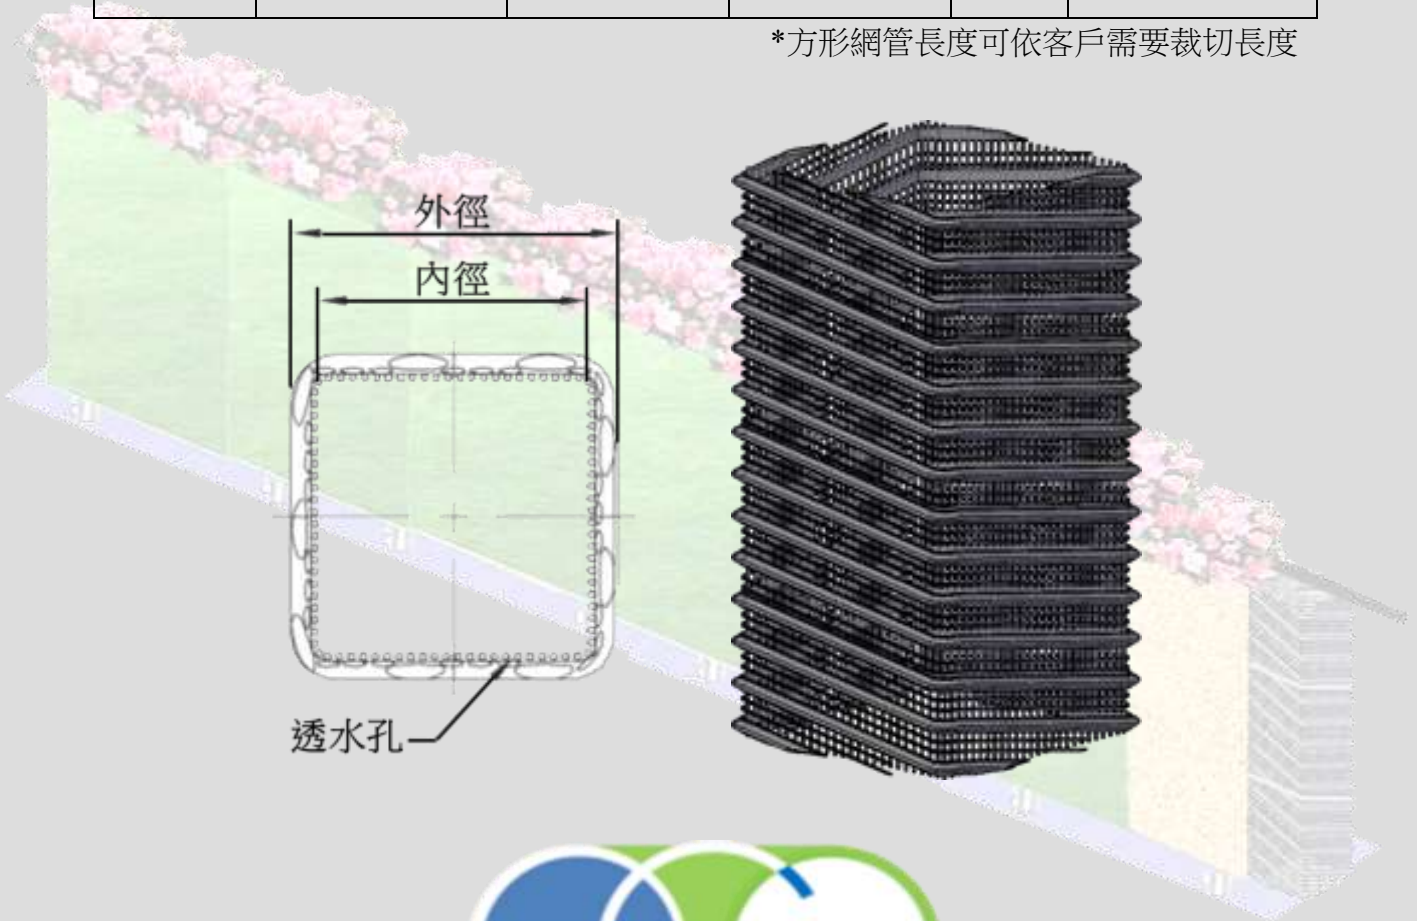

## SMP-方形網管 規格表

標稱管徑		內徑*外徑 ±3.0%mm	螺距 ±3.0%mm	長度 m	
尺寸	型號				
SQ-115	SQO-115S-5 SQH-115S-5	98*115	18.0mm	5m	
SQ-200	SQO-200S-5	180*200	22.0mm	5m	

\*方形網管長度可依客戶需要裁切長度

**ECO-MESH**