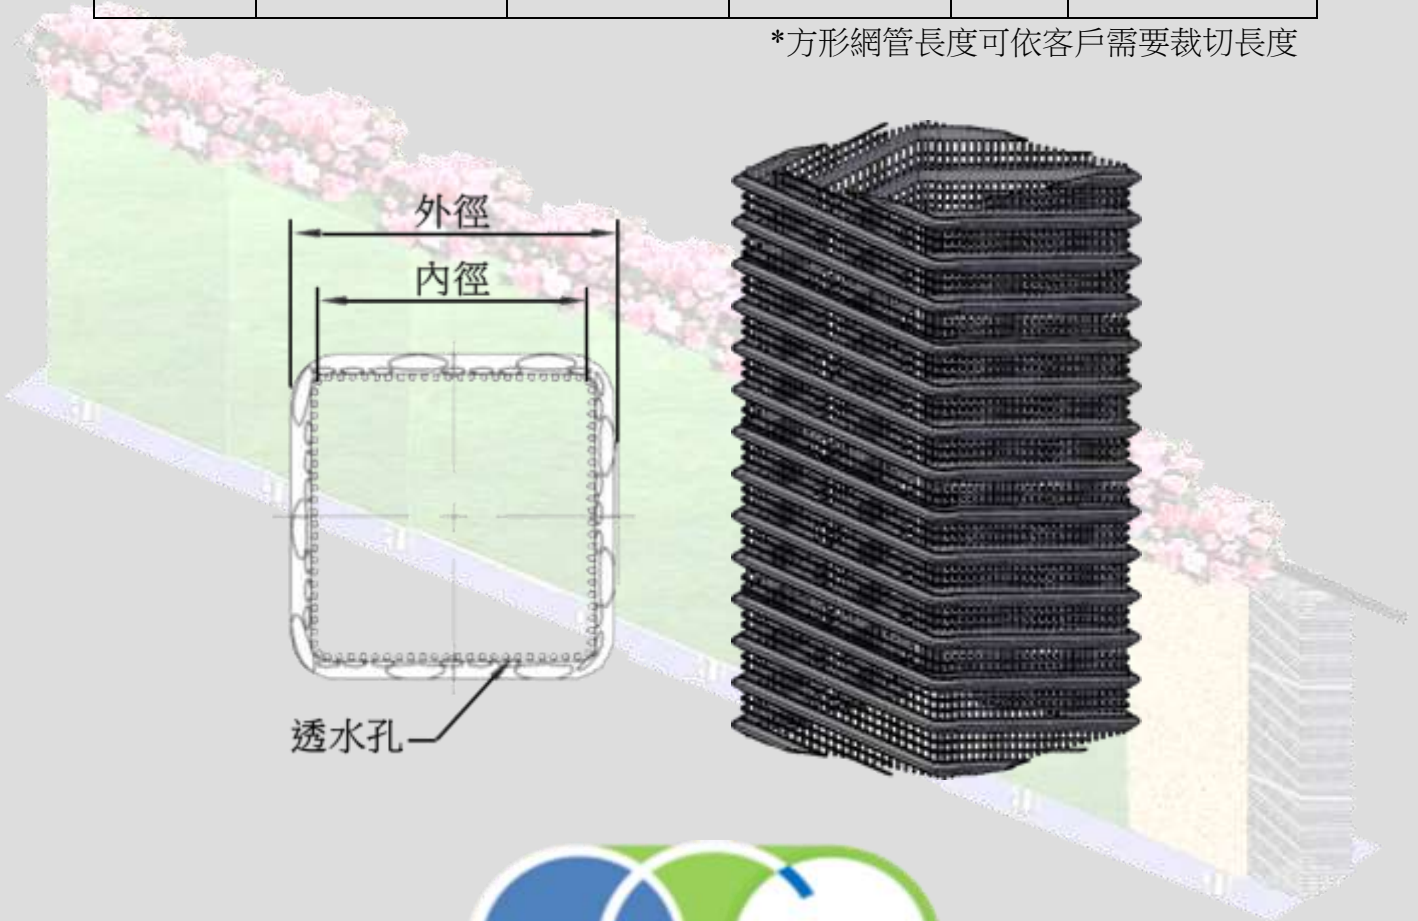

SMP-方形網管 規格表

標稱管徑		內徑*外徑 ±3.0%mm	螺距 ±3.0%mm	長度 m	
尺寸	型號				
SQ-115	SQO-115S-5 SQH-115S-5	98*115	18.0mm	5m	
SQ-200	SQO-200S-5	180*200	22.0mm	5m	

*方形網管長度可依客戶需要裁切長度

ECO-MESH